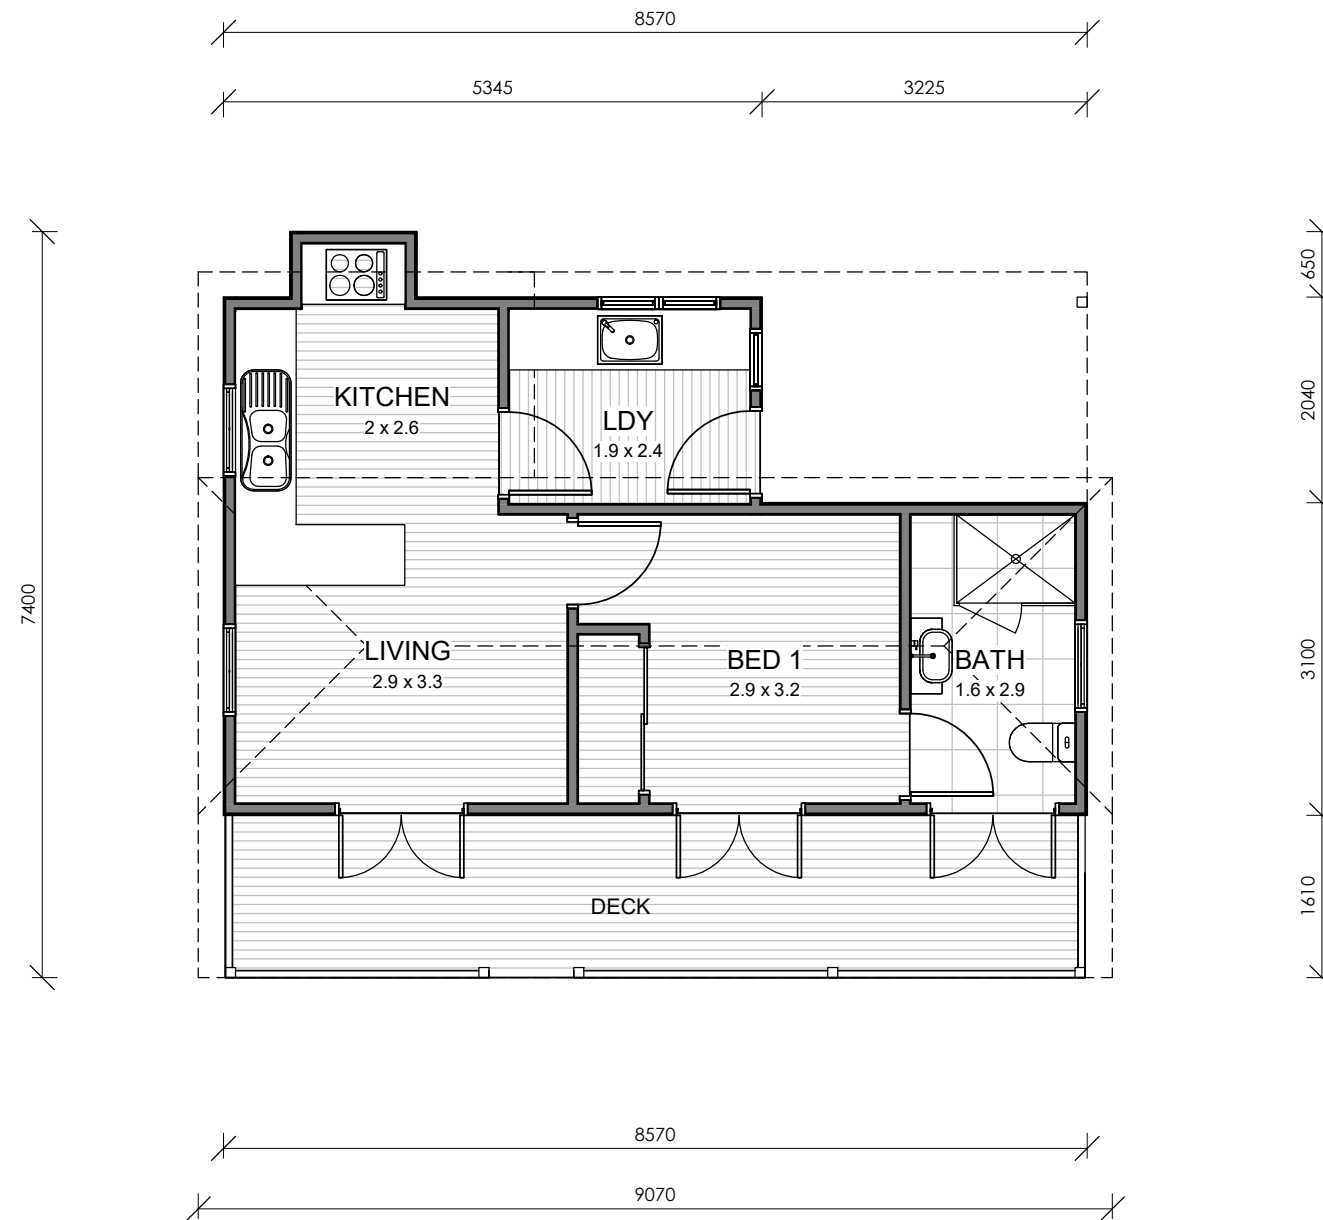

ESPLANADE BACK

ESPLANADE BACK

38.3m²
1 BED
1 BATH